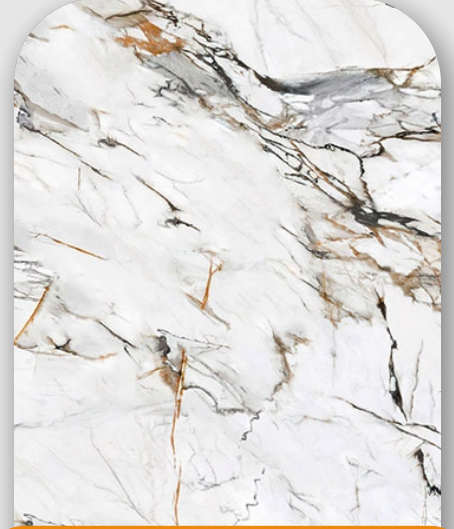

CALACATTA LUXE