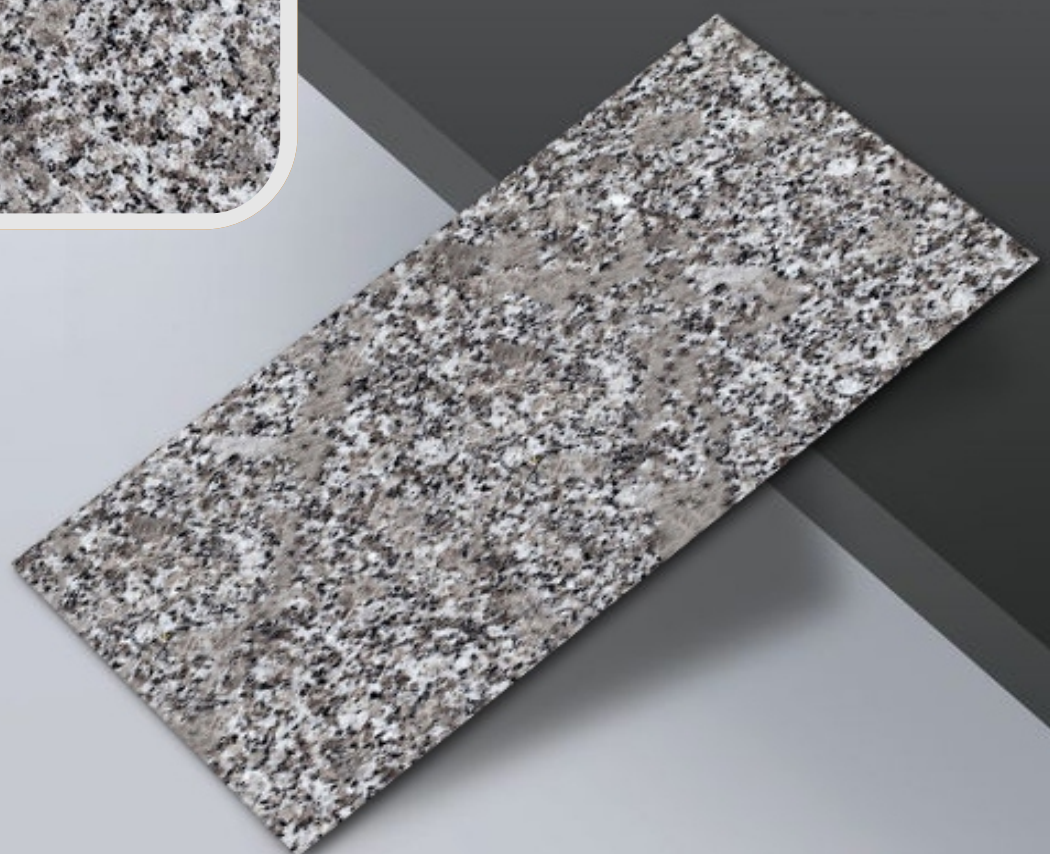

GRANİT ÜRÜNLERİMİZ

AKSARAY YAYLAK

Aksaray Yaylak, Türkiye'nin en güzel ve özel granit seçeneklerinden biridir. Açık gri tonları ve siyah nokta desenleriyle her mekanda doğal bir zarafet sunar. Aksaray Yaylak, sertliği ve dayanıklılığıyla uzun ömürlü kullanım sağlarken, homojen yapısıyla da dikkat çeker. Bu özel granit ile yaşam alanlarınıza doğal bir uyum katın ve mekanlarınızı huzurlu bir alan haline getirin.